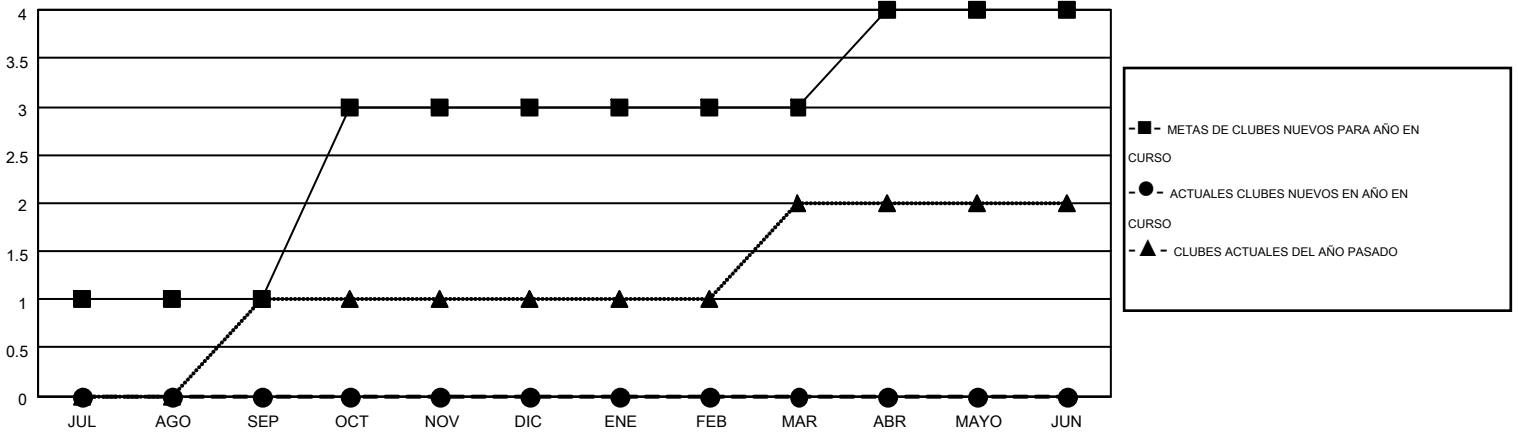

MONTHLY MEMBERSHIP PROGRESS REPORT

Results as of: 1/31/2016

Multiple District J

LOCATION: URUGUAY

GMT: PEDRO MARRELLO

GMT DE AE 3

Clubes					socios				
RESULTADOS DE 2015-2016					RESULTADOS DE 2015-2016				
TRIMESTRE	META DE CLUBES NUEVOS	NUEVOS CLUBES	CLUBES DADOS DE BAJA	GANANCIA/PÉRDIDA NETA	TRIMESTRE	META DE SOCIOS NUEVOS	SOCIOS FUNDADORES Y NUEVOS SOCIOS AÑADIDOS	SOCIOS DADOS DE BAJA	GANANCIA/PÉRDIDA NETA
JUL/AGO/SEP	1	0	1	-1	JUL/AGO/SEP	62	27	90	-63
OCT/NOV/DIC	2	0	2	-2	OCT/NOV/DIC	100	87	92	-5
ENE/FEB/MAR	0	0	0	0	ENE/FEB/MAR	3	4	15	-11
ABR/MAYO/JUN	1	0	0	0	ABR/MAYO/JUN	47	0	0	0

METAS Y CIFRA ACUMULATIVA DE CLUBES NUEVOS

METAS Y CIFRA ACUMULATIVA DE SOCIOS

CLUBES DADOS DE BAJA: 3	47 CLUBS OF 119 AÑADIERON 1 O MÁS SOCIOS NUEVOS	<u>DISTRIBUCIÓN POR SEXO</u>	
		MASCULINO	1,546 (55.39%)
<u>SOCIOS DADOS DE BAJA</u>	CLIC AQUÍ PARA DATOS DE SALUD DE CLUB	FEMENINO	1,245 (44.61%)
FALLECIDOS		26	SOCIOS EN UNIDAD FAMILIAR
CLUB CANCELADO	12	CABEZA DE FAMILIA	313
OTRO	159	NO ES CABEZA DE FAMILIA	350
TOTAL	197		