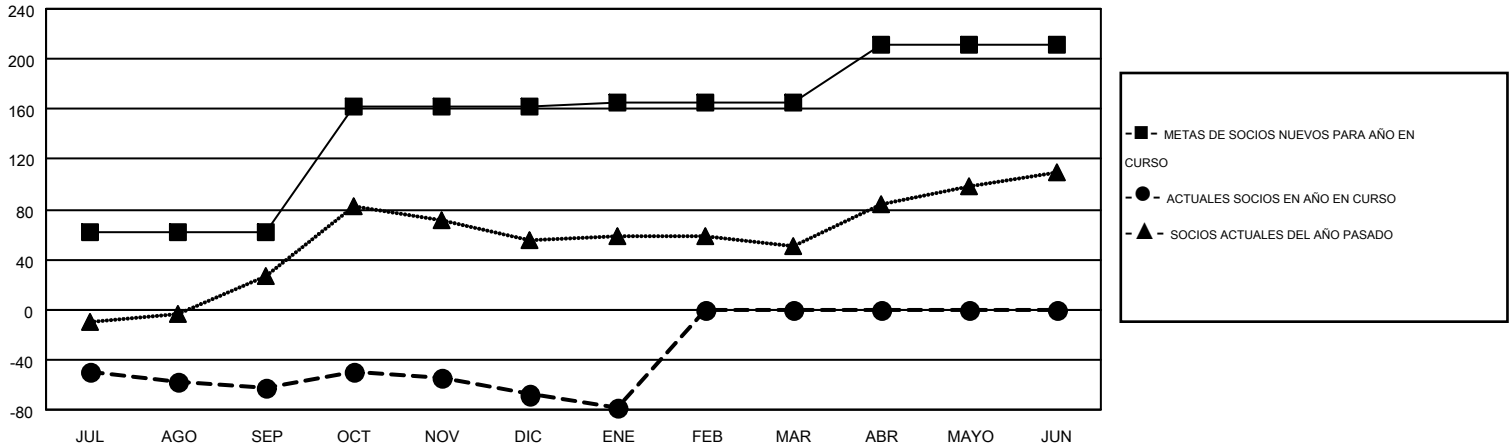

MONTHLY MEMBERSHIP PROGRESS REPORT

Results as of: 1/31/2016

Multiple District J

LOCATION: URUGUAY

GMT: PEDRO MARRELLO

GMT DE AE 3

Clubes					socios				
RESULTADOS DE 2015-2016					RESULTADOS DE 2015-2016				
TRIMESTRE	META DE CLUBES NUEVOS	NUEVOS CLUBES	CLUBES DADOS DE BAJA	GANANCIA/PÉRDIDA NETA	TRIMESTRE	META DE SOCIOS NUEVOS	SOCIOS FUNDADORES Y NUEVOS SOCIOS AÑADIDOS	SOCIOS DADOS DE BAJA	GANANCIA/PÉRDIDA NETA
JUL/AGO/SEP	1	0	1	-1	JUL/AGO/SEP	62	27	90	-63
OCT/NOV/DIC	2	0	2	-2	OCT/NOV/DIC	100	87	92	-5
ENE/FEB/MAR	0	0	0	0	ENE/FEB/MAR	3	4	15	-11
ABR/MAYO/JUN	1	0	0	0	ABR/MAYO/JUN	47	0	0	0

METAS Y CIFRA ACUMULATIVA DE CLUBES NUEVOS

METAS Y CIFRA ACUMULATIVA DE SOCIOS

CLUBES DADOS DE BAJA: 3	47 CLUBS OF 119 AÑADIERON 1 O MÁS SOCIOS NUEVOS	<u>DISTRIBUCIÓN POR SEXO</u>	
		MASCULINO	1,546 (55.39%)
<u>SOCIOS DADOS DE BAJA</u>	CLIC AQUÍ PARA DATOS DE SALUD DE CLUB	FEMENINO	1,245 (44.61%)
FALLECIDOS		26	SOCIOS EN UNIDAD FAMILIAR
CLUB CANCELADO	12	CABEZA DE FAMILIA	313
OTRO	159	NO ES CABEZA DE FAMILIA	350
TOTAL	197		